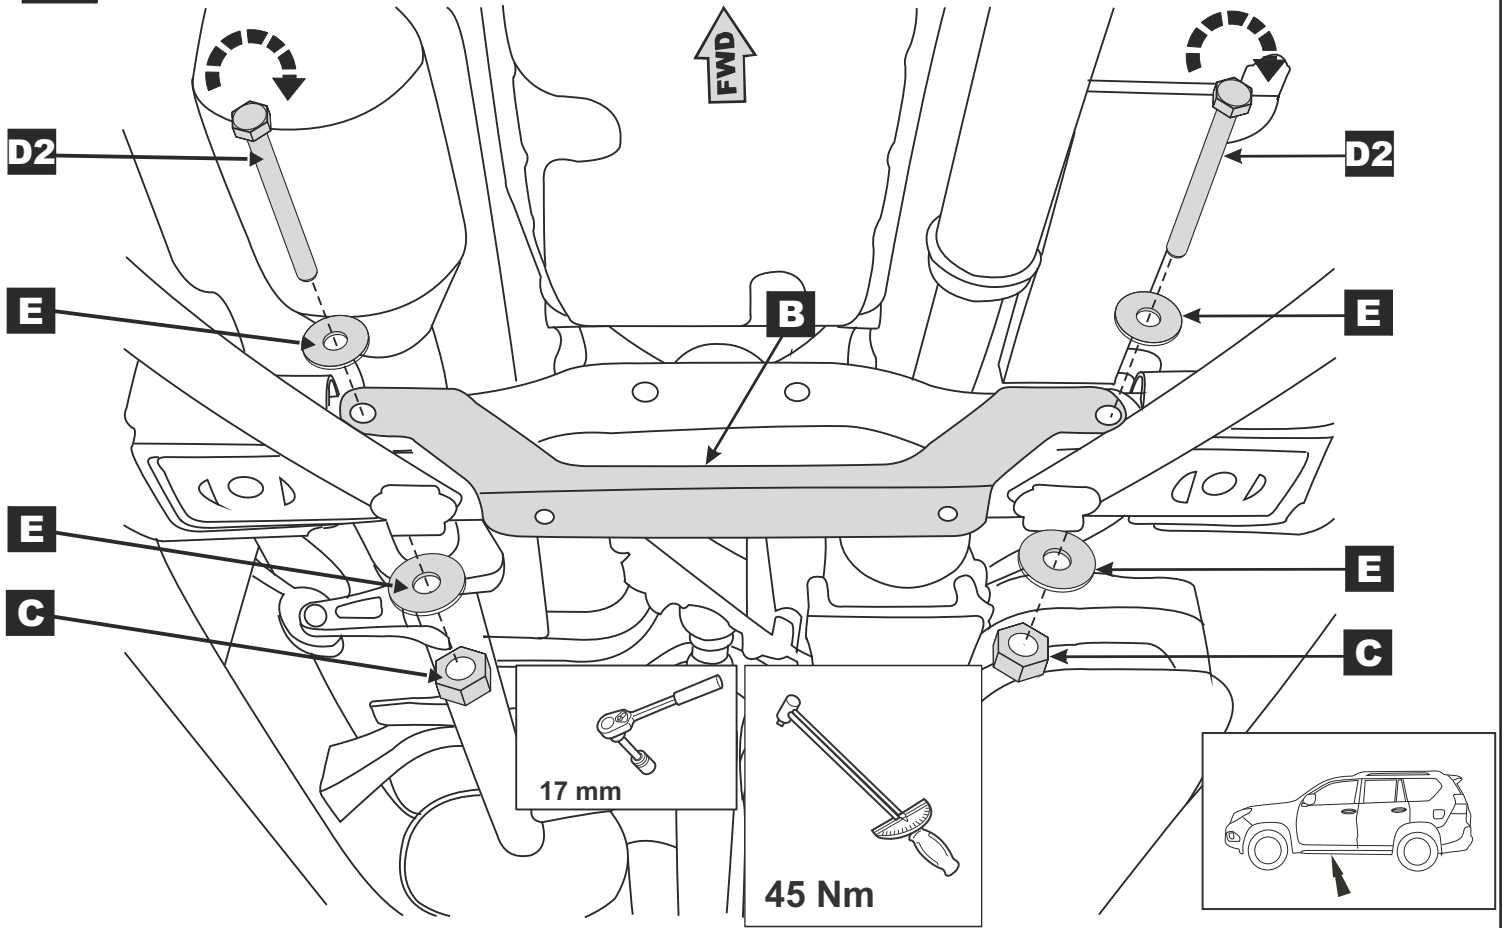

2B

Toyota Land Cruiser 150 Petrol

3