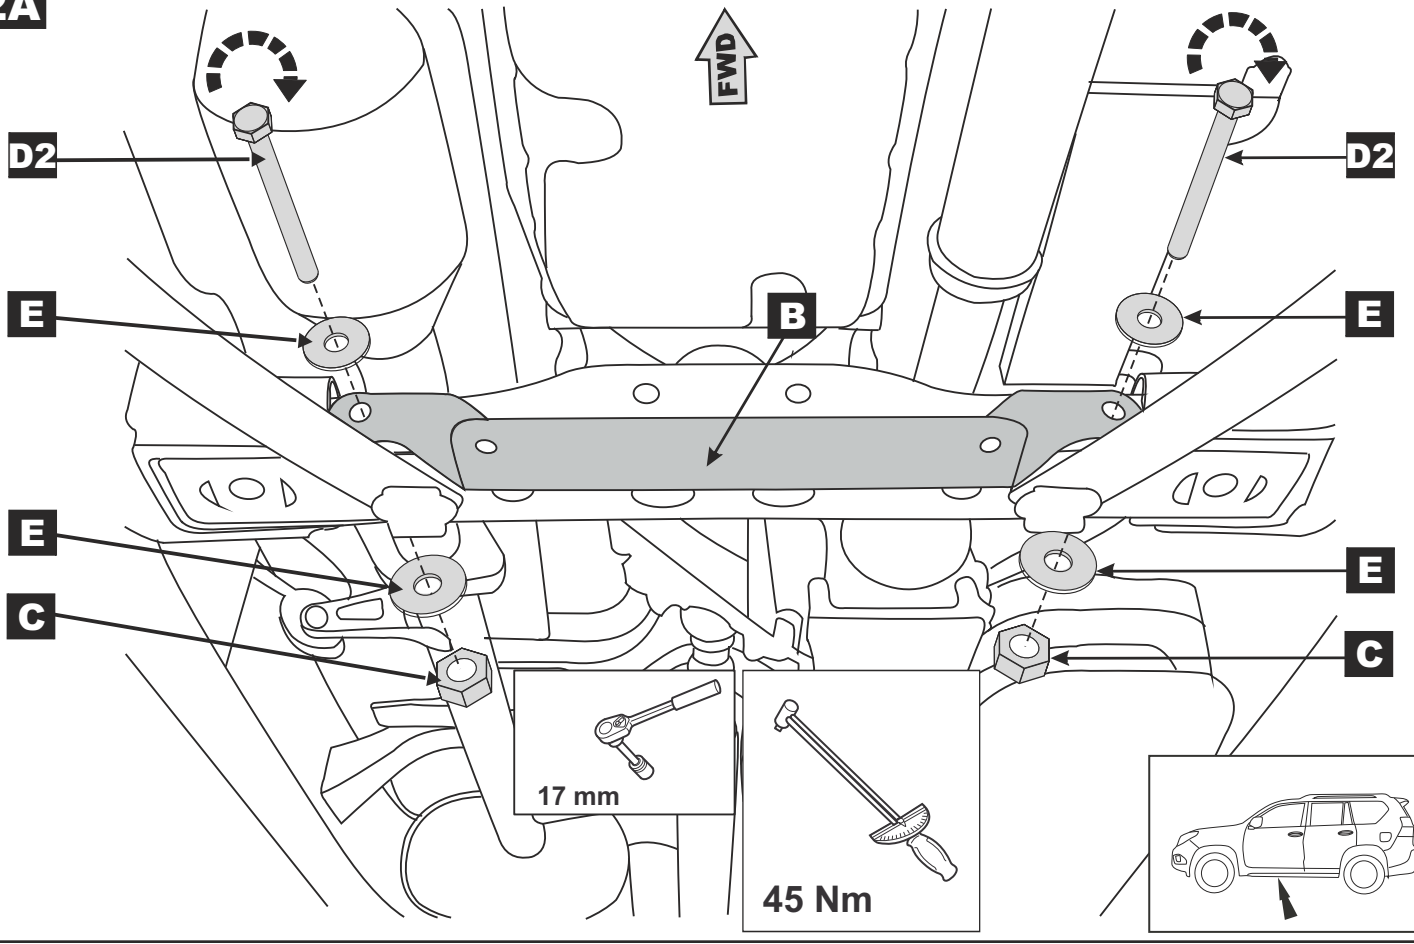

M10

2x

D1

M10x30

4x

D2

M10x110

2x

E

Ø10

8x

* Защита КПП (PZ4AL-03639-00) устанавливается совместно с защитой картера (PZ4AL-3590-00)

1

LEXUS GX 460

Toyota Land Cruiser 150 Diesel

2A