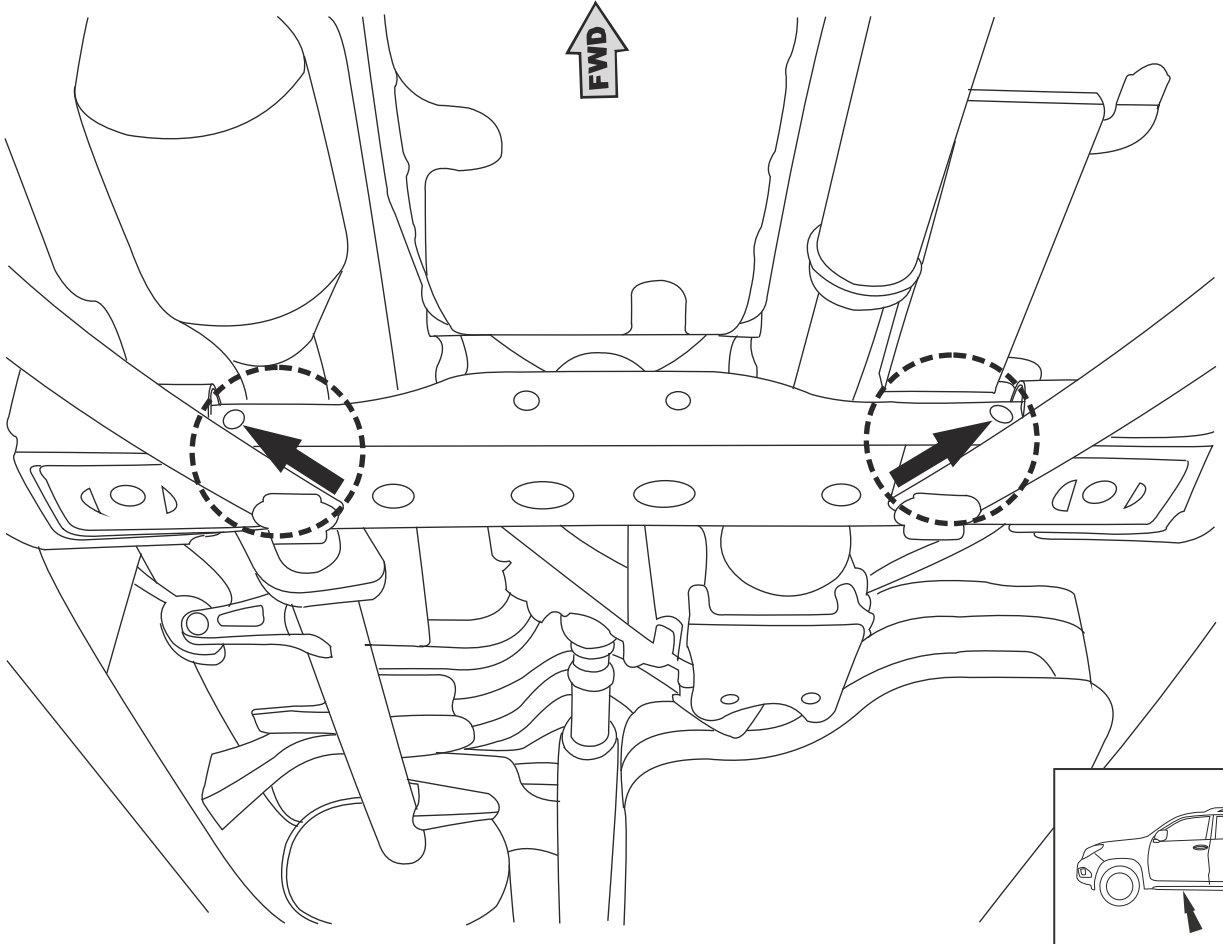

E

Ø10

8x

* Защита КПП (PZ4AL-03639-00) устанавливается совместно с защитой картера (PZ4AL-3590-00)

1

LEXUS GX 460

Toyota Land Cruiser 150 Diesel

2A